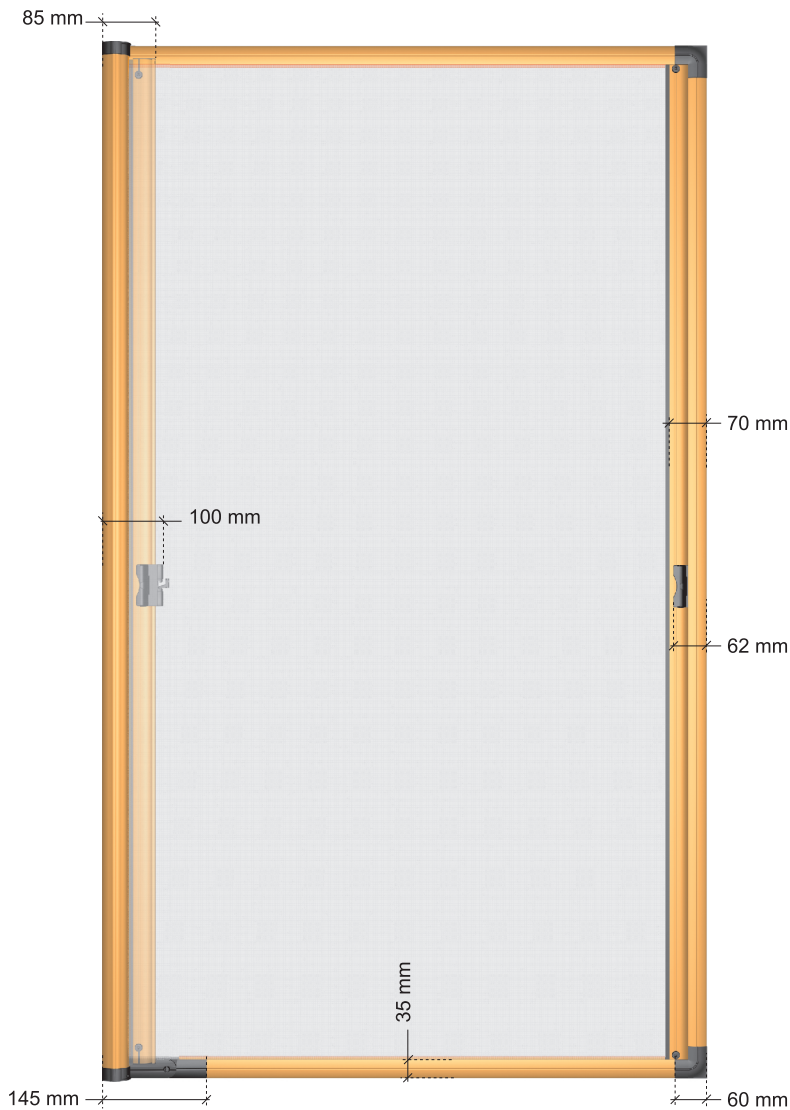

# SERIE SKUDO K4000 S42 LA

ZANZARIERA AVVOLGIBILE CON COMANDO A MOLLA APERTURA LATERALE

Adatta per balconi di dimensioni medie, con larghezza da 80 a 180 cm ed altezza fino a 250 cm. Rullo di avvolgimento laterale con montaggio sia destro che sinistro ed apertura/chiusura sia interna che esterna. Comando a molla di richiamo che consente la perfetta tensione della rete. La guida inferiore è dotata di uno snodo in nylon per consentire, con un semplice gesto, il ribaltamento della stessa per una più agevole pulizia del vano e per liberare il passaggio quando la zanzariera non viene utilizzata. Viene fornita di guida standard da 35 mm, che, grazie alla disposizione degli spazzolini, impedisce la fuoriuscita della rete. Rete in fibra di vetro con fettuccia saldata per l'inserimento nella barramaniglia.

### LATO CASSONETTO

## DIMENSIONE PROFILI