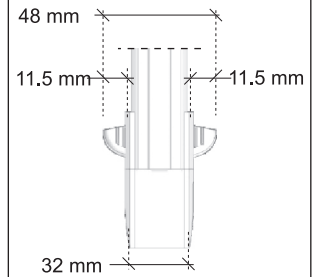

LATO CHIUSURA