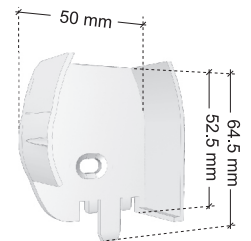

SERIE SKUDO K4000 S42 LA

ZANZARIERA AVVOLGIBILE CON COMANDO A MOLLA APERTURA LATERALE

Adatta per balconi di dimensioni medie, con larghezza da 80 a 180 cm ed altezza fino a 250 cm. Rullo di avvolgimento laterale con montaggio sia destro che sinistro ed apertura/chiusura sia interna che esterna. Comando a molla di richiamo che consente la perfetta tensione della rete. La guida inferiore è dotata di uno snodo in nylon per consentire, con un semplice gesto, il ribaltamento della stessa per una più agevole pulizia del vano e per liberare il passaggio quando la zanzariera non viene utilizzata. Viene fornita di guida standard da 35 mm, che, grazie alla disposizione degli spazzolini, impedisce la fuoriuscita della rete. Rete in fibra di vetro con fettuccia saldata per l'inserimento nella barramaniglia.

VISTA IN SEZIONE

LATO CASSONETTO

LATO CHIUSURA

SUPPORTO

STANDARD

CRM-SRV

SISTEMI BREVETTATI

DIMENSIONE PROFILI