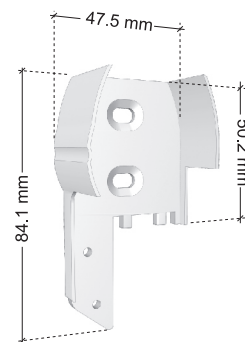

SUPPORTO

STANDARD