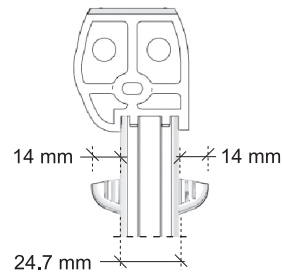

# SERIE SKUDO K4000 S42 LA

ZANZARIERA AVVOLGIBILE CON COMANDO A MOLLA APERTURA LATERALE

Adatta per balconi di dimensioni medie, con larghezza da 80 a 180 cm ed altezza fino a 250 cm. Rullo di avvolgimento laterale con montaggio sia destro che sinistro ed apertura/chiusura sia interna che esterna. Comando a molla di richiamo che consente la perfetta tensione della rete. La guida inferiore è dotata di uno snodo in nylon per consentire, con un semplice gesto, il ribaltamento della stessa per una più agevole pulizia del vano e per liberare il passaggio quando la zanzariera non viene utilizzata. Viene fornita di guida standard da 35 mm, che, grazie alla disposizione degli spazzolini, impedisce la fuoriuscita della rete. Rete in fibra di vetro con fettuccia saldata per l'inserimento nella barramaniglia.

### LATO CASSONETTO

## DIMENSIONE PROFILI